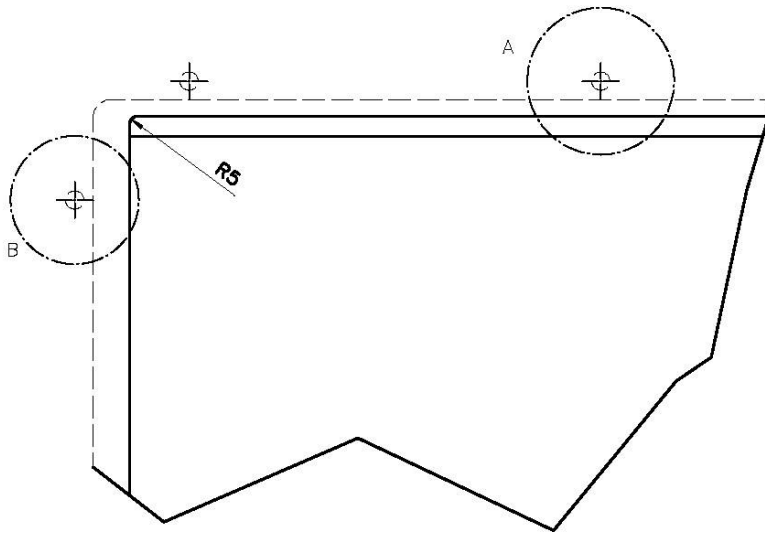

### DETTAGLI

Bordo Installazione

Sottotop

Materiale	Acciaio inox AISI 304
Finitura	Spazzolato Foster
Texture	Spazzolatura in linea
Base	80 cm
Dimensioni	570 x 470 mm
Misura vasca	530 x 430 mm
Larghezza	57 cm
Foro incasso	Vedi scheda tecnica
Numero vasche	1 vasca
Fori Mixer	Nessun foro di serie
Gocciolatoio	No
Piletta	Piletta 3,5"
Dotazioni standard	Ganci di fissaggio, piletta, troppo-pieno e sifone, Imballo in scatola
Note:	Possibilità di fornire su richiesta le geometrie Cad 3D per realizzare griglie dello stesso materiale del top

## QUADRA EVO Livelli accessori / Level accessories SOTTOTOP / UNDERMOUNT

**LEVEL 2:**

**8100 615**

**1255/85-**

GRIGLIA POSIZIONATA A FILO VASCA / GRID EDGE POSITIONING

GRIGLIA POSIZIONATA SUL FONDO / GRID BOTTOP POSITIONING

## Sottotop/Undermount

B-B:  
 Dettaglio installazione e sistema di fissaggio  
 Installation detail and fixing system

A-A:  
 Dettaglio installazione positive reveal e sistema di fissaggio  
 Installation detail with positive reveal and fixing system