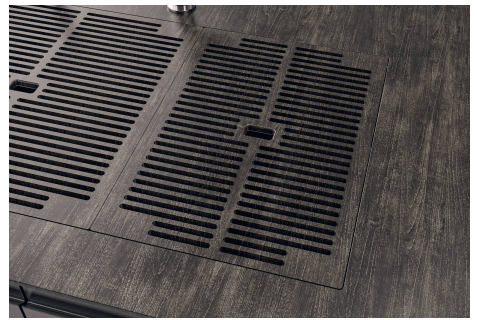

GALLERIA FOTOGRAFICA

IN DOTAZIONE

ACCESSORI OPZIONALI