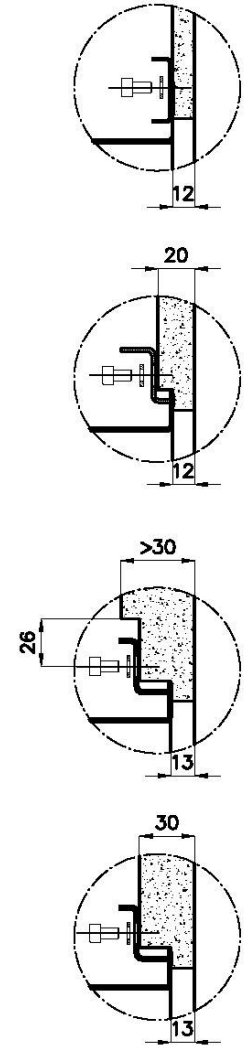

### DETTAGLI

Bordo Installazione

Sottotop

Materiale	Acciaio inox AISI 304
Finitura	Spazzolato Foster
Texture	Spazzolatura in linea
Base	80 cm
Dimensioni	570 x 470 mm
Misura vasca	530 x 430 mm
Larghezza	57 cm
Foro incasso	Vedi scheda tecnica
Numero vasche	1 vasca
Fori Mixer	Nessun foro di serie
Gocciolatoio	No
Piletta	Piletta 3,5"
Dotazioni standard	Ganci di fissaggio, piletta, troppo-pieno e sifone, Imballo in scatola
Note:	Possibilità di fornire su richiesta le geometrie Cad 3D per realizzare griglie dello stesso materiale del top

### LEVEL 1:

**8100 615**  
**8100 614**  
**8100 037**  
**8100 620**  
**8100 621**  
**8100 622**  
**8100 628**  
**8642 000**

## QUADRA EVO Livelli accessori / Level accessories SOTTOTOP / UNDERMOUNT

**LEVEL 2:**

**8100 615**

**1255/85-**

GRIGLIA POSIZIONATA A FILO VASCA / GRID EDGE POSITIONING

GRIGLIA POSIZIONATA SUL FONDO / GRID BOTTOP POSITIONING

## Sottotop/Undermount

B-B:  
 Dettaglio installazione e sistema di fissaggio  
 Installation detail and fixing system

A-A:  
 Dettaglio installazione positive reveal e sistema di fissaggio  
 Installation detail with positive reveal and fixing system